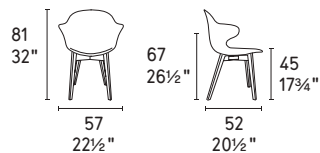

Saint Tropez

CS1855