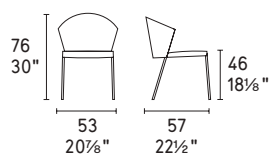

Amélie

design by Orlandini design

CS1442

NOTE Please check all available combinations in the price list ・ 販売可能なカラーバリエーションや組み合わせはプライスリストをご参照ください。