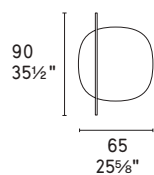

Vanity **new**

design by Calligaris Studio

CS5111-P