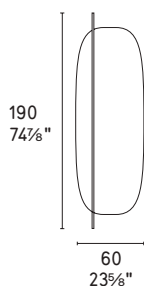

Surface

Vanity **new**

design by Calligaris Studio

CS5111-P

CS5111-G

Thickness 3,6 cm

GLASS / METAL ガラス / メタル

GMR / P175