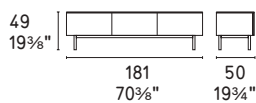

NOTE Please check all available combinations in the price list · 販売可能なカラーバリエーションや組み合わせはプライスリストをご参照ください。