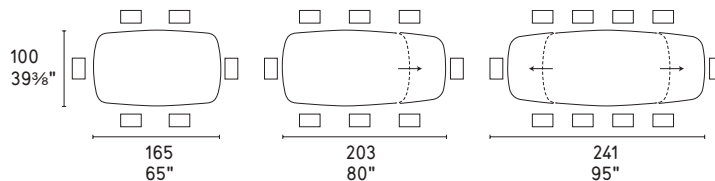

Cameo table CS4124-S P29L / P18C
Holly chair CS2037 P29L / S0Y
Chinese rug CS7209

Cameo

伸張動作の参考画像には日本在庫カラーではないモデルが使用されています。

CS4124-S 165

METAL メタル

P29L

P94

METAL メタル