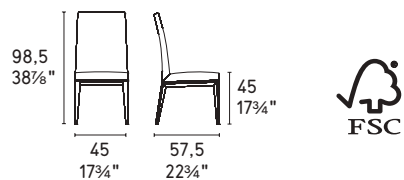

D03

R16

R04

NOTE Please check all available combinations in the price list · 販売可能なカラーバリエーションや組み合わせはプライスリストをご参照ください。

Bess

design by Calligaris Studio

CS1294

WOOD ウッド