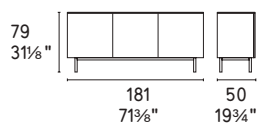

Line

Line bookcase CS6201 P15 + CS6201-A P15

Universal

design by Gabriele e Oscar Buratti

Universal

Universal *sideboard* CS6096-3B P201 / P9C / P175

Universal sideboard CS6096-3B P201 / P9C / P175

CS6096-1B **NEW**