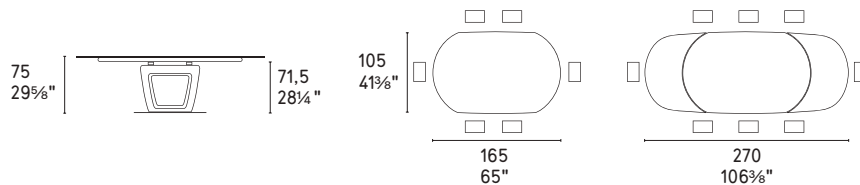

Orbital **new**

CS4145-S 165