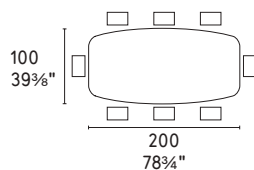

Cartesio

Cartesio *table* CS4092-FB P15 / P27C

Cartesio table CS4092-FB 200 P15 / P27C

Holly chair CS2037 P15 / S0Z

Cartesio

CS4092-FB 200

Ceramic top
Slanted edge

METAL メタル