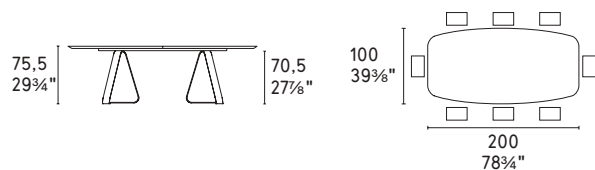

Sunshine

Sunshine table CS4128-FB P94-P33L / P27C • Oleandro chair CS2037 P33L / SLV

Sunshine *table* CS4128-FB P15-P15 / P2C

Sunshine

CS4128-FB 200

METAL メタル

P15/15 **NEW**

P94/P33L