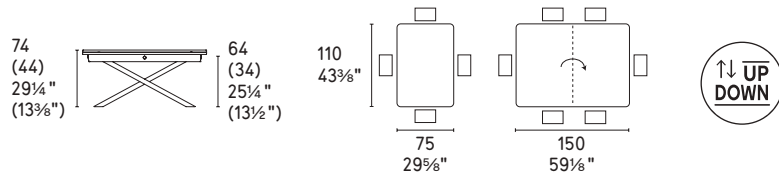

GLASS ガラス

GM0

NOTE Please check all available combinations in the price list · 販売可能なカラーバリエーションや組み合わせはプライスリストをご参照ください。

Sottosopra

design by Edi & Paolo Ciani / Calligaris Studio

CS5095

WOOD ウッド

P12 / P15