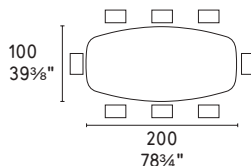

WOOD ウッド

P12

P15L

CERAMIC セラミック

P2C

P27C **NEW**

CS4127-FB 200

WOOD ウッド

P67W

CS4127-FS 200

ATTENTION:

セラミック天板については梱包状態で120kg超えの超重量物です。荷受け態勢及び配送手段を事前にご確認ください。

NOTE Please check all available combinations in the price list · 販売可能なカラーバリエーションや組み合わせはプライスリストをご参照ください。