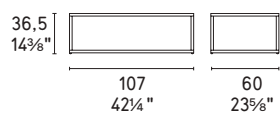

Thin

design by Calligaris Studio

CS5119-RG A

METAL メタル