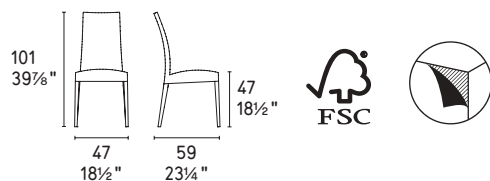

S0F

S0J

NOTE Please check all available combinations in the price list. 販売可能なカラーバリエーションや組み合わせはプライスリストをご参照ください。

Love

Love chair CS1885-A P15 / SOJ • Sky rug CS7192

Méditerranée

design by Calligaris Studio

CS1863-S