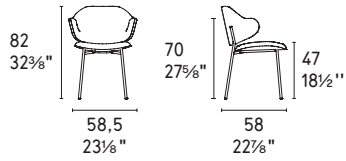

Holly

CS2037