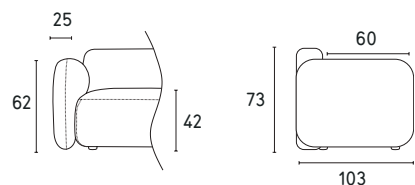

Ginza

design by Bernhardt & Vella

CS3442

DTL1000S - 1-ER LATERAL ELEMENT

W98
D103
H73

DTC1000 - 1-ER CENTRAL ELEMENT

W81
D103
H73

DTH2T00D - ROUND CHAISE LONGUE

W125
D132
H73