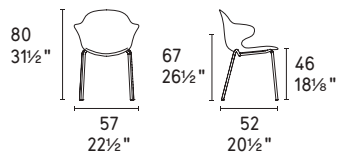

Saint Tropez

CS1855

CS1845

CS1858 180

CS1855

WOOD ウッド

P15L

P19W **NEW**

P94

P201

CS1845

METAL メタル

P15 **NEW**

P29L

P94

P175

CS1858 180

ALUMINIUM アルミニウム

P15

P94

PC

P20P

P24P

P266

P276

P848

NOTE Please check all available combinations in the price list · 販売可能なカラーバリエーションや組み合わせはプライスリストをご参照ください。