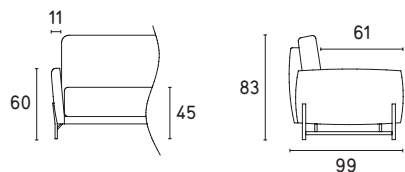

Le Marais

design by Stefano Spessotto

CS3413 - DTL2000D + DTH2000S

DTL2000D + DTH2000S