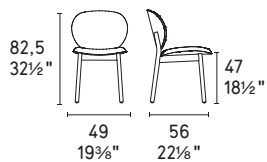

Inès chair CS2004 P15 / S0H
Monogram table CS4122-R
P29L / P175 / P14C

Inès chair CS2004 P175 / S0H
Inès chair CS2004 P29L / S0U

Inès

CS2004

CS2079

CS2004

METAL メタル

P15