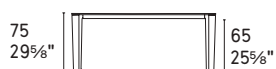

Delta

design by Calligaris Studio

Delta

Delta *table* CS4097-R P15 / P12

Delta table CS4097-R P15 / P2C • Anaïs chair CS1266 683

伸張動作の参考画像には日本在庫カラーではないモデルが使用されています。

Delta

CS4097-R 160