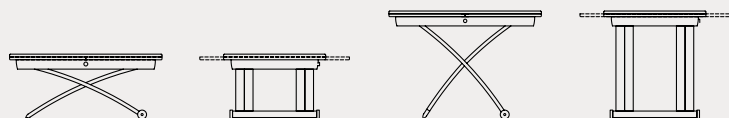

multi-purpose tables | 多目的テーブル

Magic-J CB5041-G
multi-purpose table |
metal P77 chromed /
lacquered P63 glossy black /
glass GB frosted black

Mascotte

CB490
105x70(140) H74(42)(64,5)(32,5) cm

base

wood

P201