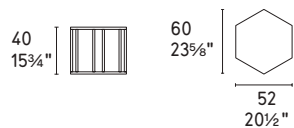

Renee

design by Archirivolto

CS5133-EG