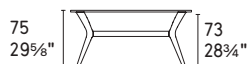

Tokyo

CS18-FD 120

CS18-FR 160

CS18-FR 180

WOOD ウッド

P201

P132* **NEW**
日本限定カラー

* CS18-FR 160
* CS18-FR 180