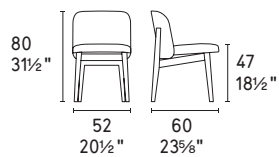

Abrey

CS2040