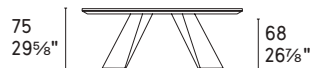

Apian

CS4132-R 200