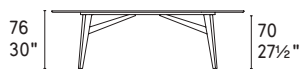

Abrey

Abrey table CS4127-FS P12 / P67W
Terrazzo rug CS7208

Abrey table CS4127-FB P12 / P27C

Abrey table CS4127-FB P12 / P2C

Abrey table CS4127-FS P12 / P67W

Abrey

CS4127-FB 200

Ceramic top
Slanted edge