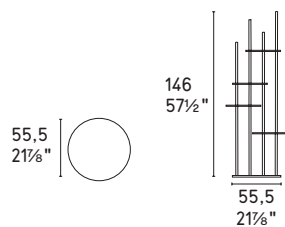

Circles

design by Buseti Garuti Redaelli

CS5107

METAL メタル

P15