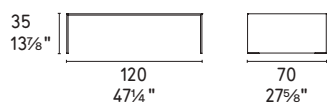

Bridge

design by Calligaris Studio

CS5099-G

GLASS ガラス