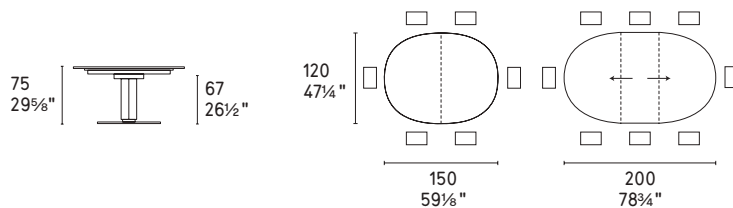

design by Gino Carollo / Calligaris Studio

Elson

Elson *table* CS4137-E P94-P33L / P9C

Elson table CS4137-E
P29L-P33L / P14C
Holly sedia CS2080

Elson table CS4137-E
P29L-P33L / P14C

CS4137-E 150

METAL メタル

P94/P33L