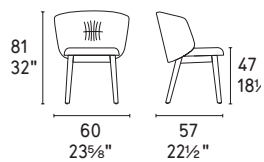

CS2207

WOOD ウッド

P15L

P201

SOFTER

SLR

SLS

NOTE Please check all available combinations in the price list · 販売可能なカラーバリエーションや組み合わせはプライスリストをご参照ください。