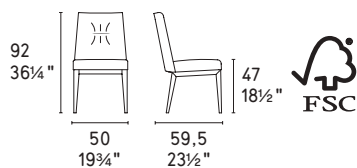

CS1912

CS1906 METAL メタル

P15

CS1912 WOOD ウッド

P12

P15L