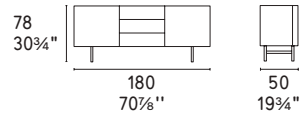

NOTE Please check all available combinations in the price list · 販売可能なカラーバリエーションや組み合わせはプライスリストをご参照ください。