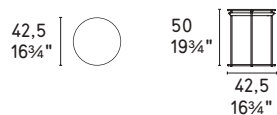

CS5125

WOOD / CERAMIC ウッド / セラミック

P15L / P7C

NOTE Please check all available combinations in the price list · 販売可能なカラーバリエーションや組み合わせはプライスリストをご参照ください。

Around

Atollo

design by Archirivolto

CS5098-P