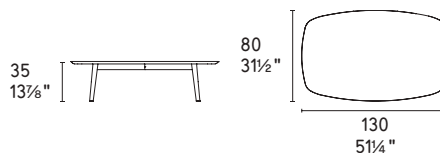

NOTE Please check all available combinations in the price list · 販売可能なカラーバリエーションや組み合わせはプライスリストをご参照ください。

Occasionals 小物家具 236-261

Abrey

design by Gabriele e Oscar Buratti

CS5137-A

CS5137-B

CS5137-C **NEW**

WOOD ウッド