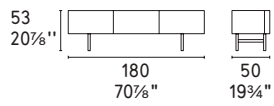

Cabinets 收納家具 262-277

Horizon

design by Marelli Molteni

Horizon

Horizon *entertainment unit* CS6017-3B P67W / P14C / P15-P175 • Chinese rug CS7209

Horizon sideboard CS6017-5B
P67W / P14C / P15-P175

CS6017-3B