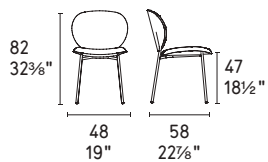

Inès

CS2004