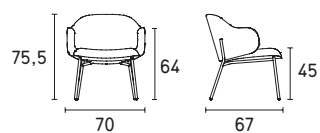

Holly

design by Buseti Garuti Redaelli

CS3417

METAL メタル

P15

KALIX CAT. 3LX

S8S
Grey melange