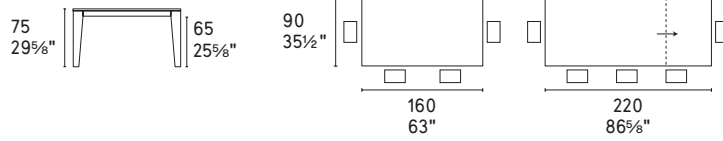

CS4149-R 160

WOOD ウッド

P15L

CERAMIC セラミック

P166

P321

P5C

P14C

P18C

P2C

P27C

P28C

NOTE Please check all available combinations in the price list · 販売可能なカラーバリエーションや組み合わせはプライスリストをご参照ください。