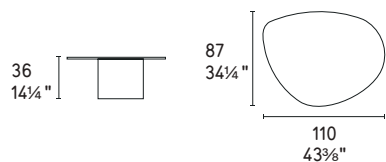

CERAMIC セラミック

P2C

NOTE Please check all available combinations in the price list · 販売可能なカラーバリエーションや組み合わせはプライスリストをご参照ください。

Bridge

Mushroom

design by Bernhardt & Vella

CS5140-B

WOOD ウッド