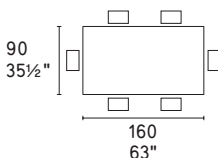

CS18-FR 160