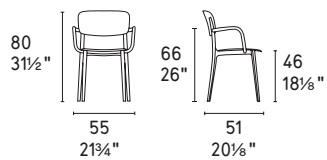

Liberty

CS1884

PP

P15

100% RECYCLED PP

P900

P28P