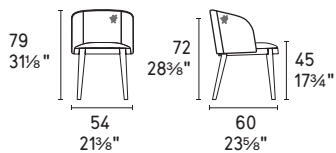

CS2202

WOOD ウッド / STRAW / VENICE

P15L / T24 S0Y

NOTE Please check all available combinations in the price list · 販売可能なカラーバリエーションや組み合わせはプライスリストをご参照ください。