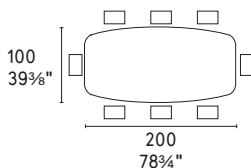

Abrey

Abrey table CS4127-FS P12 / P67W
Terrazzo rug CS7208

Abrey table CS4127-FB P12 / P27C

Abrey table CS4127-FB P12 / P2C

Abrey table CS4127-FS P12 / P67W

Abrey

CS4127-FB 200

Ceramic top
Slanted edge