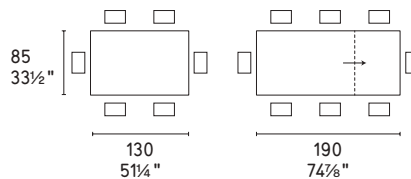

Stream *table* CS4139-R P15 / P321 • Fifties *chair* CS1854 P15 / L10 • Line *bookcase* CS6201 P15

Stream

伸張動作の参考画像には日本在庫カラーではないモデルが使用されています。

Stream

CS4139-R 130

ALUMINIUM / METAL アルミニウム / メタル

P15

P94