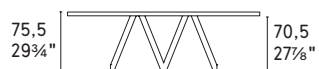

Cartesio

CS4092-FB 200

Ceramic top
Slanted edge