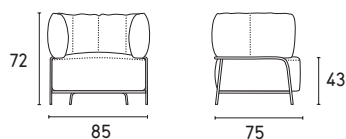

Quadrotta

design by Archirivolto

CS3409