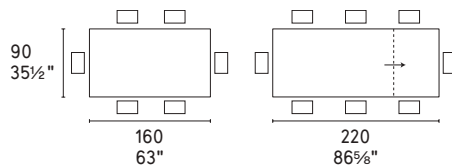

Delta

design by Calligaris Studio

Delta

Delta *table* CS4097-R P15 / P12

Delta table CS4097-R P15 / P2C • Anaïs chair CS1266 683

伸張動作の参考画像には日本在庫カラーではないモデルが使用されています。

Delta

CS4097-R 160