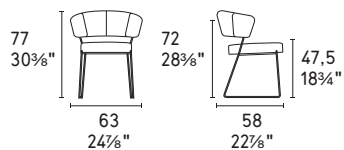

Quadrotta

CS2053