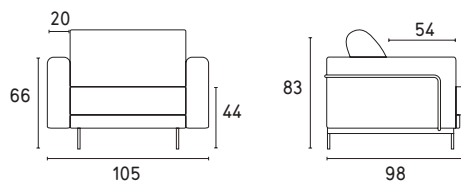

Rod

design by Stefano Spessotto

CS3430 - DTP1000

METAL メタル

P175

BOUCLÉ CAT. 4LX

SLV
Hemp