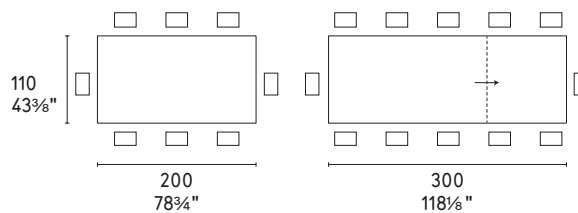

Apian

CS4132-R 200

METAL メタル

P94/P94

P15/P29L

CERAMIC セラミック

P9C

P14C

NOTE Please check all available combinations in the price list · 販売可能なカラーバリエーションや組み合わせはプライスリストをご参照ください。