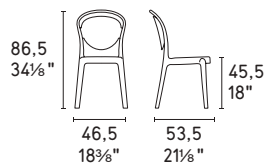

Parisiene

CS1263

PC

P266

P276

P848