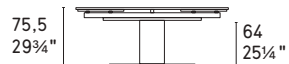

Cameo table CS4124-S P29L / P18C
Holly chair CS2037 P29L / S0Y
Chinese rug CS7209

Cameo

伸張動作の参考画像には日本在庫カラーではないモデルが使用されています。

CS4124-S 165

METAL メタル

P29L

P94

METAL メタル