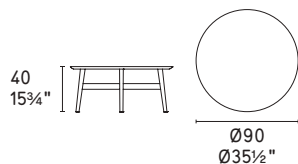

NOTE Please check all available combinations in the price list · 販売可能なカラーバリエーションや組み合わせはプライスリストをご参照ください。

Occasionals 小物家具 236-261

Abrey

design by Gabriele e Oscar Buratti

CS5137-A

CS5137-B

CS5137-C **NEW**

WOOD ウッド