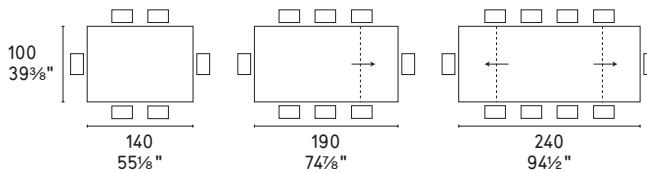

Echo

CS4072-R 140

METAL メタル

P15

CERAMIC セラミック

P321

P2C

NOTE Please check all available combinations in the price list · 販売可能なカラーバリエーションや組み合わせはプライスリストをご参照ください。