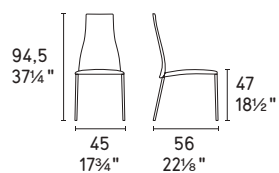

Aida

design by Studio 28 / Calligaris Studio

CS1452