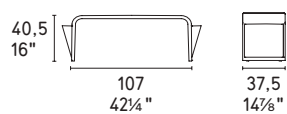

P276

P848

NOTE Please check all available combinations in the price list · 販売可能なカラーバリエーションや組み合わせはプライスリストをご参照ください。

Shape

design by Pio e Tito Toso

CS5083

NOTE Please check all available combinations in the price list · 販売可能なカラーバリエーションや組み合わせはプライスリストをご参照ください。