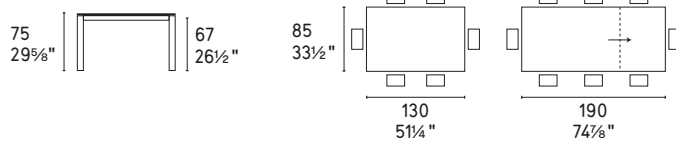

CS4089-R 130

METAL メタル

P15

P16

P94

CERAMIC セラミック

P166

P321

P5C

P9C

MELAMINE メラミン

P18W

P49W

EDGE

NOTE Please check all available combinations in the price list · 販売可能なカラーバリエーションや組み合わせはプライスリストをご参照ください。