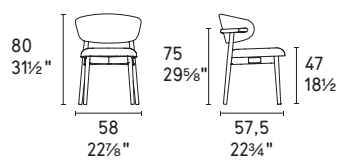

Oleandro

CS2031

CS2034

CS2031

METAL メタル / BOUCLÉ

P33L

SLV

P15

SLW

CS2034

WOOD ウッド / BOUCLÉ

P15L

SLW

NEW

WOOD ウッド / PARIS

P201

SQN

NOTE Please check all available combinations in the price list · 販売可能なカラーバリエーションや組み合わせはプライスリストをご参照ください。