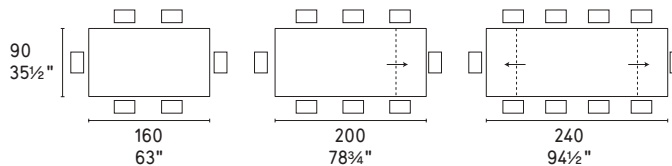

CS4114-R 160

WOOD ウッド

P15L

P201 **NEW**

METAL メタル

P15

CERAMIC セラミック

P5C

P14C

P2C

P27C **NEW**

P28C **NEW**

NOTE Please check all available combinations in the price list · 販売可能なカラーバリエーションや組み合わせはプライスリストをご参照ください。