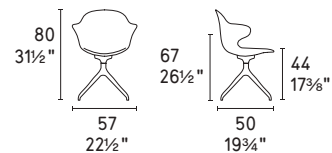

CS1858 180

CS1855

WOOD ウッド

P15L

P19W **NEW**

P94

P201

CS1845

METAL メタル

P15 **NEW**

P29L

P94

P175

CS1858 180

ALUMINIUM アルミニウム

P15

P94

PC

P20P

P24P

P266

P276

P848

NOTE Please check all available combinations in the price list · 販売可能なカラーバリエーションや組み合わせはプライスリストをご参照ください。