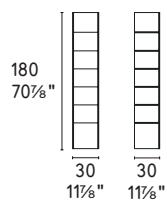

P15 / P175

NOTE Please check all available combinations in the price list · 販売可能なカラーバリエーションや組み合わせはプライスリストをご参照ください。

Line

design by Buseti Garuti Redaelli

CS6201

CS6201-A

追加棚 - 3 OPTIONAL SHELVES

W30
D30
H1,5