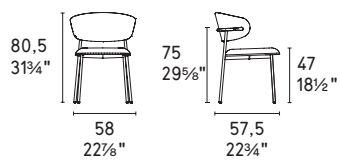

Oleandro

CS2031