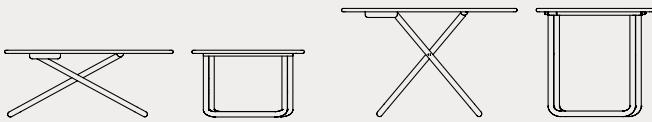

カタログ内の商品画像では200cmのモデルを使用しています。

Easy

CB3502-E
73x80 H77,5 SH32 AH50 cm

CB5217-E
120x80 H74,5(63,5)(48) cm

LOUNGE CHAIR CB3502-E

frame/covering

metal/synthetic
fabric

Trama