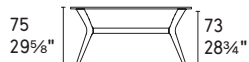

CS18-FR 160