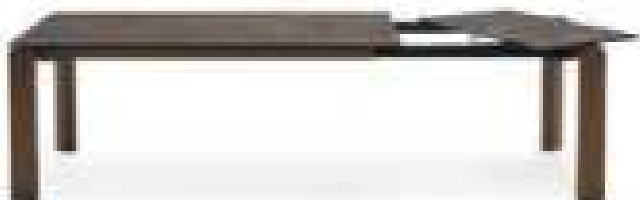

design by Calligaris Studio

Omnia *table* CS4058-R P12 / P18C

Omnia table CS4058-R P12 / P12

Omnia

Omnia table CS4058-R P201 / P2C
Igloo chair CS1810

Omnia table CS4058-R P12 / P14C

CS4058-R 160

WOOD ウッド