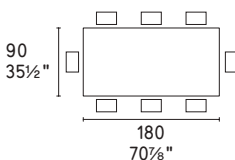

CS18-FR 180