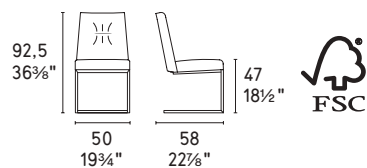

P29L

S0F

P33L

S0Z

NOTE Please check all available combinations in the price list · 販売可能なカラーバリエーションや組み合わせはプライスリストをご参照ください。

Romy

design by Calligaris Studio

CS1906