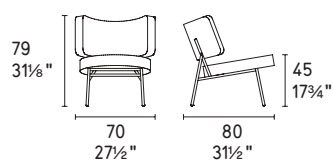

Le Marais *sofa* CS3413 P175 / Mogol S5K

PLEASE NOTE:

カタログ用画像は全幅355cmのモデルを使用しています。

Le Marais

Coco

design by Buseti Garuti Redaelli

CS3395

METAL メタル