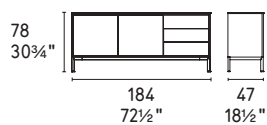

CS6075-2

CS6075-3

WOOD ウッド

P15

P94

WOOD ウッド

P15

P94

CERAMIC セラミック

P18C

P9C

METAL メタル

P15

P94

NOTE Please check all available combinations in the price list · 販売可能なカラーバリエーションや組み合わせはプライスリストをご参照ください。