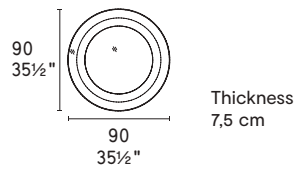

CERAMIC セラミック

P2C

NOTE Please check all available combinations in the price list · 販売可能なカラーバリエーションや組み合わせはプライスリストをご参照ください。

Thin

Surface

design by Calligaris Studio

CS5132-P

NOTE Please check all available combinations in the price list · 販売可能なカラーバリエーションや組み合わせはプライスリストをご参照ください。