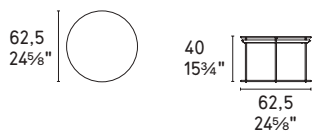

CS5098-M

METAL メタル

P15

P175

CERAMIC セラミック

P2C

P4C

WOOD ウッド

P15L