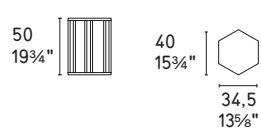

Renee

design by Archirivolto

CS5133-EG

CS5133-EP

METAL メタル

P15

CERAMIC セラミック

P14C

P18C

GLASS ガラス

GM0

NOTE Please check all available combinations in the price list · 販売可能なカラーバリエーションや組み合わせはプライスリストをご参照ください。